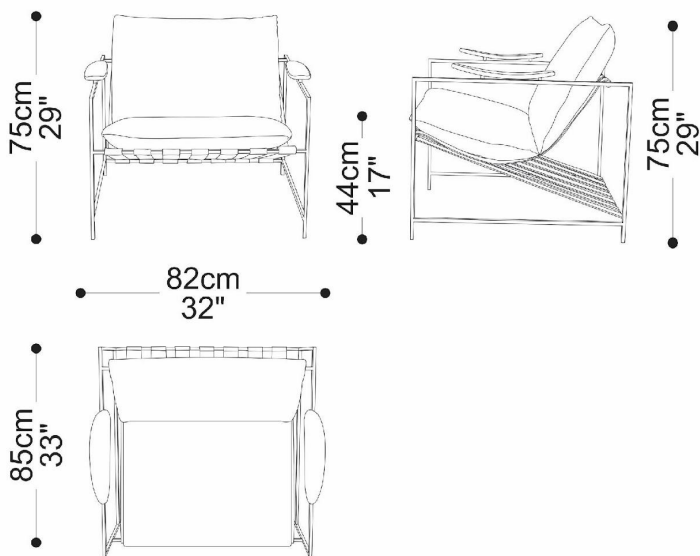

BRETON

POLTRONA
GALETO

COLEÇÃO
ESTADOS UNIDOS

A Linha Galeto apresenta peças assinadas por Luan Del Savio, desenvolvidas para valorizar ambientes internos que unem luxo e conforto. As criações utilizam materiais sofisticados, como a laca fosca, e detalhes de design que tornam cada projeto único. Descubra a impecável Linha Galeto e personalize-a para deixar sua decoração com identidade própria.

POLTRONA
GALETO

BRETON

Armchair Galeto

POLTRONA
GALETO

BRETON

Especificações:

- Design com cintas de couro.

POLTRONA
GALETO